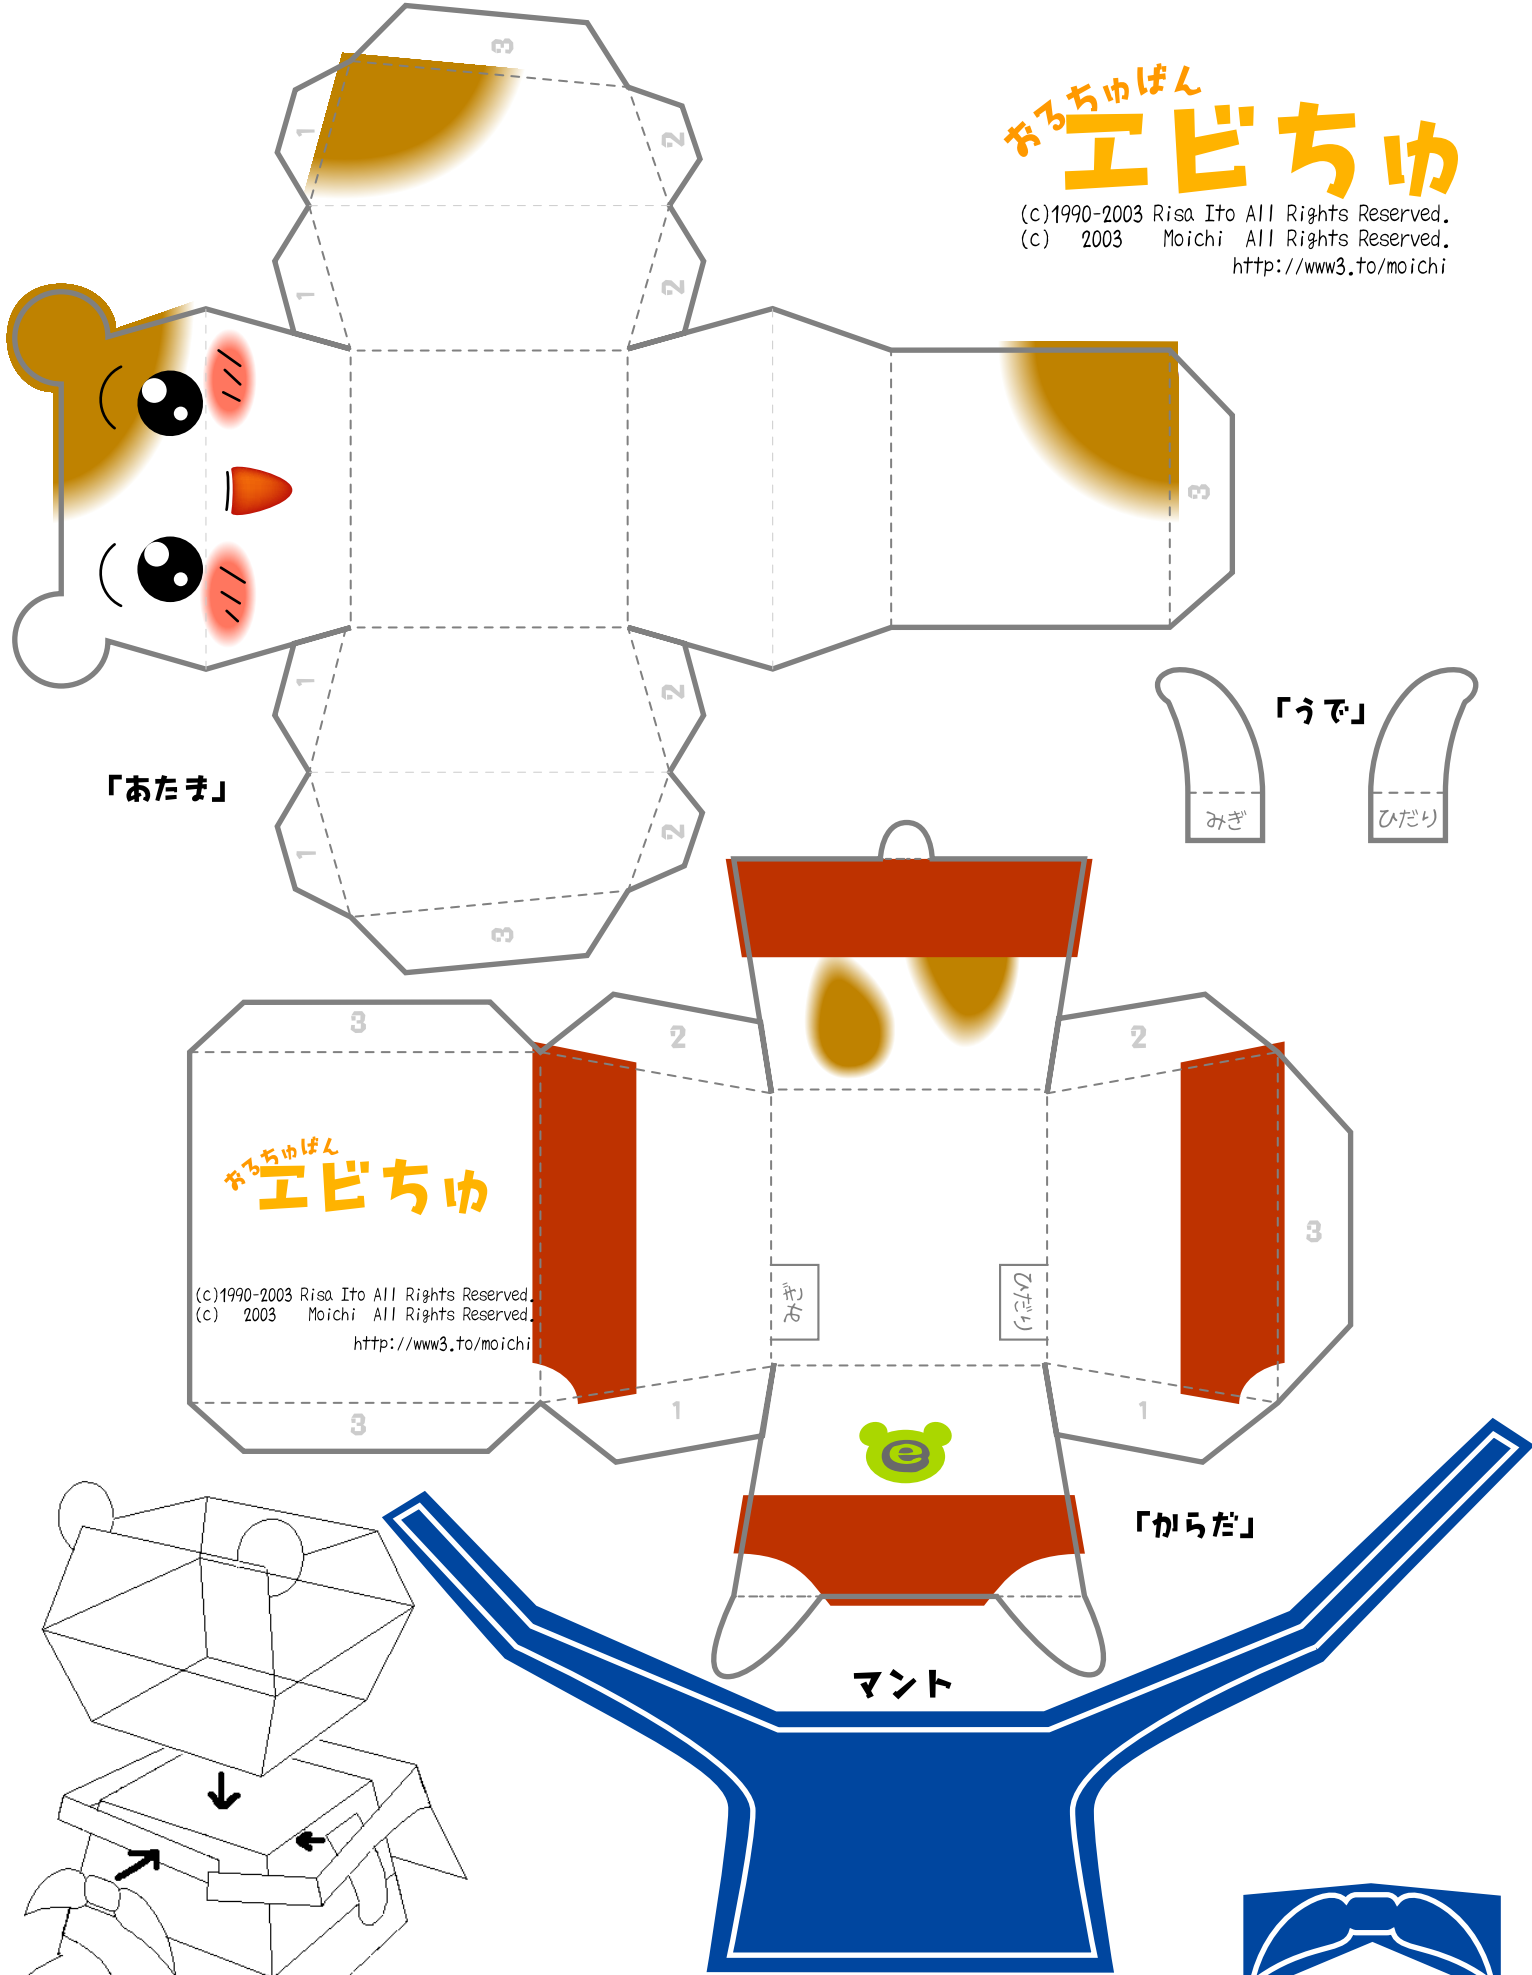

# ちるちゅばん エビちゅ

(c)1990-2003 Risa Ito All Rights Reserved.  
 (c) 2003 Moichi All Rights Reserved.  
<http://www3.to/moichi>

「あたま」

「うで」

みぎ

ひだり

ちるちゅばん  
**エビちゅ**

(c)1990-2003 Risa Ito All Rights Reserved.  
 (c) 2003 Moichi All Rights Reserved.  
<http://www3.to/moichi>

からだ

からだ

「からだ」

マント

むすび

1. 実線 —— にそって切り取ろう。けがをしないように注意！
2. 点線 ..... を山折り。鎖線 - - - - - を谷折り。しっかり折り目をつけよう。
3. 番号順にのりづけして完成！