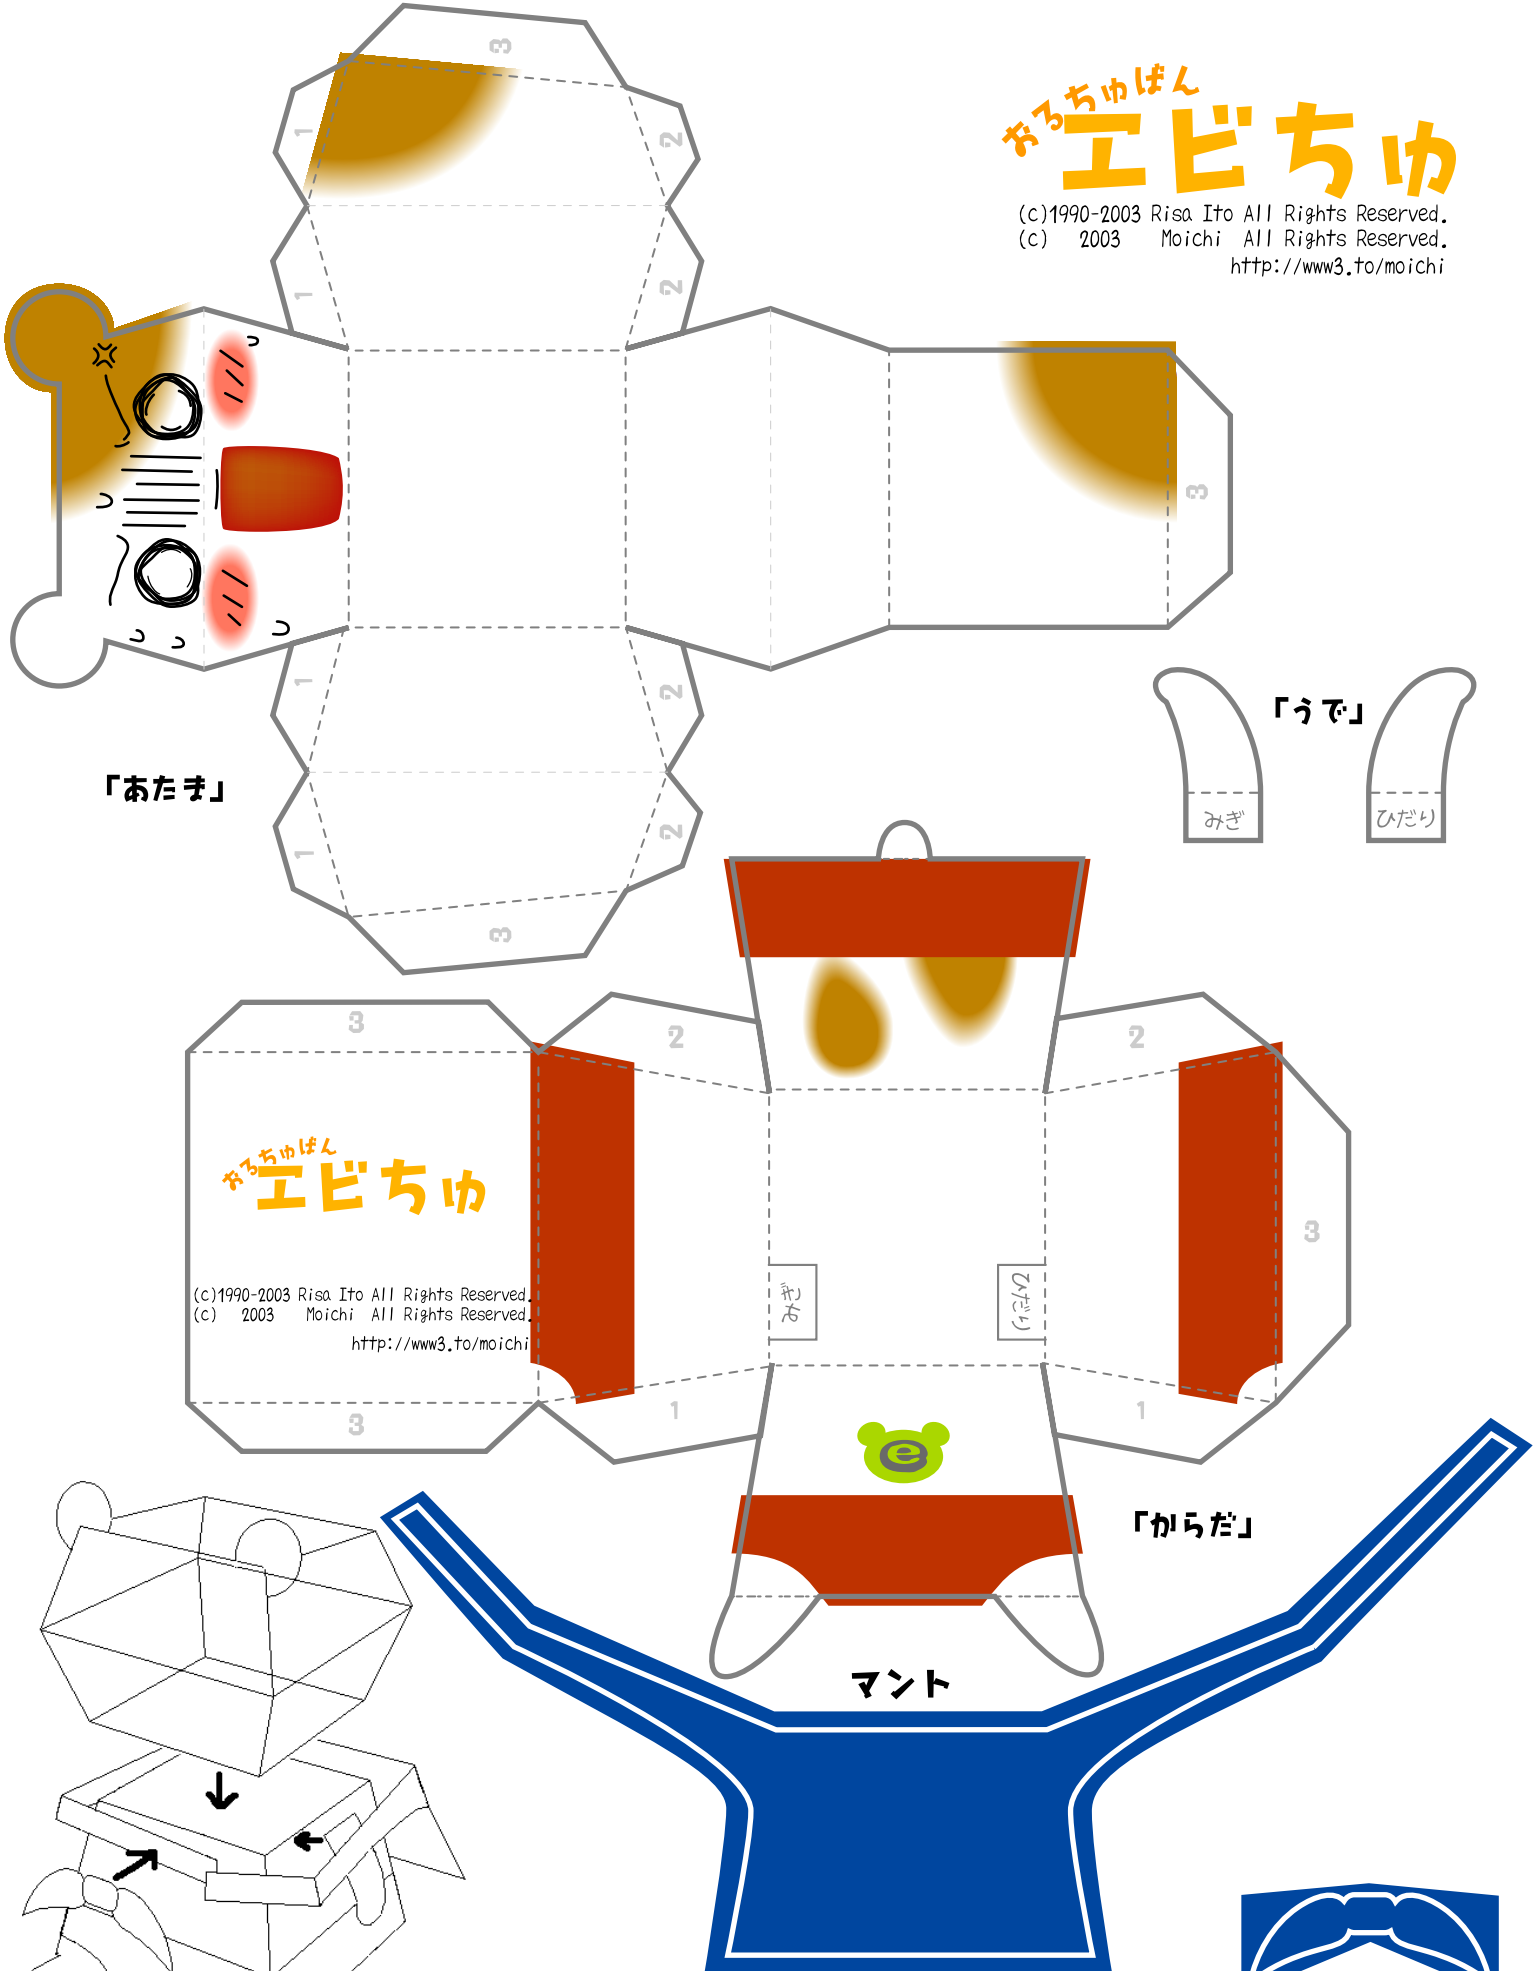

# ちるちゅばん エビちゅ

(c)1990-2003 Risa Ito All Rights Reserved.  
 (c) 2003 Moichi All Rights Reserved.  
<http://www3.to/moichi>

「あたま」

「うで」

みぎ

ひだり

ちるちゅばん  
**エビちゅ**

(c)1990-2003 Risa Ito All Rights Reserved.  
 (c) 2003 Moichi All Rights Reserved.  
<http://www3.to/moichi>

からだ

からだ

「からだ」

マント

**むすび**

1. 実線 —— にそって切り取ろう。けがをしないように注意！
2. 点線 ..... を山折り。鎖線 ..... を谷折り。しっかり折り目をつけよう。
3. 番号順にのりづけして完成！